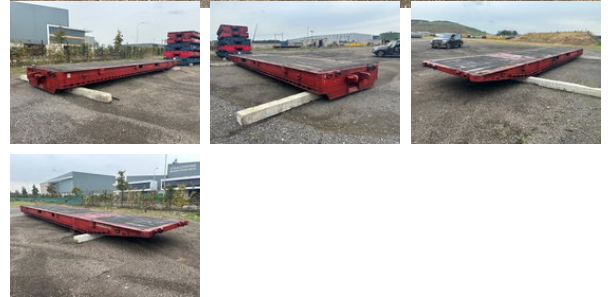

Mafi 100 Ton

Algemene kenmerken

Merk	Mafi
Subcategorie	Dieplader
Bouwjaar	2021
Conditie	Gebruikt
Algemene staat	generalCondition.average

Eigenschappen

Ledig gewicht	8.400kg
Laadvermogen	100.000kg