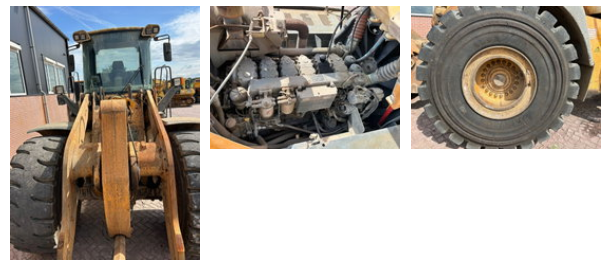

## Liebherr L580

### Algemene kenmerken

Merk	Liebherr
Subcategorie	Wiellader
Kentekenplaat	TNS-82-T
Bouwjaar	2012
Datum eerste registratie	30-06-2012
Afgelezen urenstand	12300
Conditie	Gebruikt
Algemene staat	Goed
Brandstof	Diesel
CE markering	Ja

### Eigenschappen

Ledig gewicht 25.200kg

### Technische specificaties

Aandrijving wheels

Vermogen 200kw