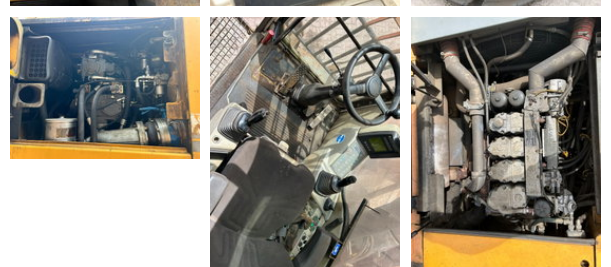

## Liebherr A934C

### Algemene kenmerken

Merk	Liebherr
Subcategorie	Overslagkraan
Bouwjaar	2012
Afgelezen urenstand	17550
Conditie	Gebruikt
Algemene staat	Goed

### Eigenschappen

Ledig gewicht	41.000kg
---------------	----------