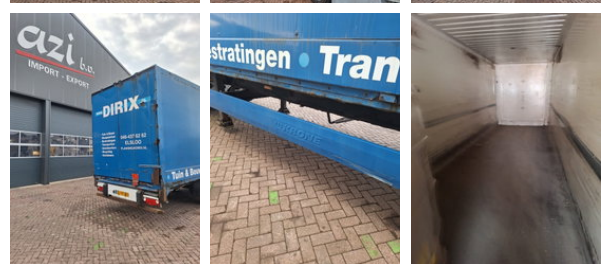

### Algemene kenmerken

Merk	Krone
Subcategorie	Gesloten opbouw
Kentekenplaat	OJ-97-DD
Bouwjaar	2005
Conditie	Gebruikt
Algemene staat	Goed

### Eigenschappen

Ledig gewicht	7.000kg
Laadvermogen	23.000kg
GVW	30.000kg
Lengte	1.385cm
Breedte	255cm