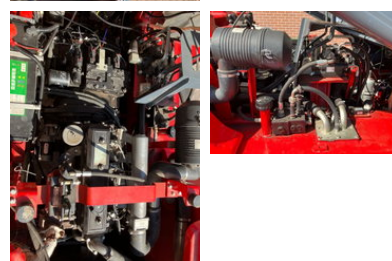

### Algemene kenmerken

Merk	JAC
Subcategorie	Ruwterreinheftruck
Bouwjaar	2018
Afgelezen urenstand	120
Conditie	Gebruikt
Algemene staat	Goed

### Eigenschappen

Ledig gewicht	6.520kg
Max. hefcapaciteit	3.500kg