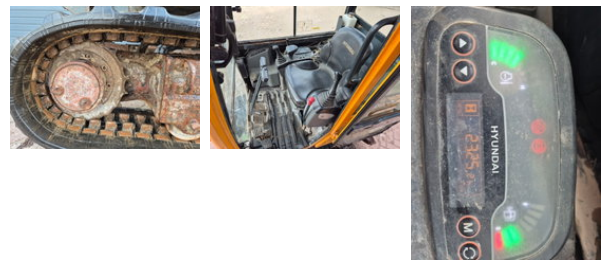

Hyundai R16-9

Algemene kenmerken

Merk	Hyundai
Subcategorie	Minigraafmachine rups
Bouwjaar	2017
Afgelezen urenstand	2325
Conditie	Gebruikt
Algemene staat	Goed

Eigenschappen

Ledig gewicht	1.700kg
---------------	---------