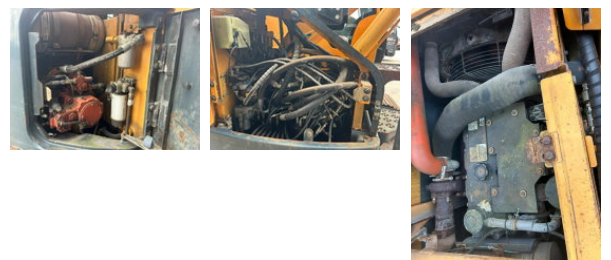

## Hyundai R145LCR-9S

### Algemene kenmerken

Merk	Hyundai
Subcategorie	Rupsgraafmachine
Bouwjaar	2011
Afgelezen urenstand	11350
Conditie	Gebruikt

### Eigenschappen

Ledig gewicht	15.215kg
---------------	----------