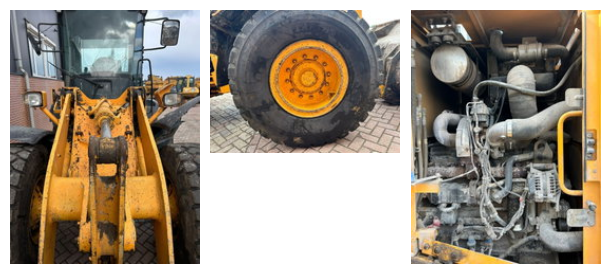

Hyundai HL 740-9A

Algemene kenmerken

Merk	Hyundai
Subcategorie	Wiellader
Bouwjaar	2015
Conditie	Gebruikt
Brandstof	Diesel
CE markering	Ja

Eigenschappen

Ledig gewicht	12.700kg
---------------	----------

Technische specificaties

Aandrijving	wheels
Vermogen	116kw