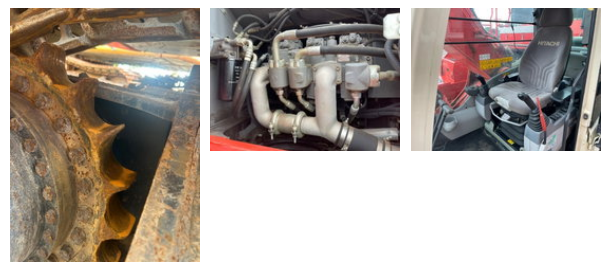

Hitachi ZX300LC-6

Algemene kenmerken

Merk	Hitachi
Subcategorie	Rupsgraafmachine
Bouwjaar	2018
Afgelezen urenstand	9420
Conditie	Gebruikt
Algemene staat	Goed
Brandstof	Diesel
CE markering	Ja

Eigenschappen

Ledig gewicht 31.600kg

Accessoires

- Achteruitrijcamera

Technische specificaties

Aandrijving tracking

- Airconditioning