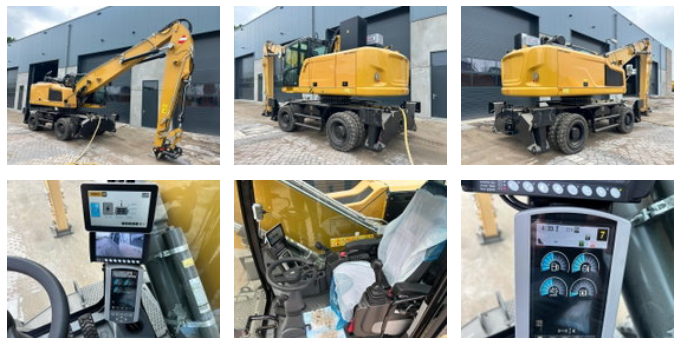

Caterpillar MH24

Algemene kenmerken

Merk	Caterpillar
Subcategorie	Overslagkraan
Bouwjaar	2022
Afgelezen urenstand	25
Conditie	Gebruikt
Algemene staat	Erg goed
Brandstof	Elektrisch
CE markering	Ja

Eigenschappen

GVW

24.300kg

Caterpillar MH24

Technische specificaties

Aandrijving

wheels

Accessoires

- 3e ventiel
- 4e ventiel
- All wheel drive
- Cabine
- Achteruitrijcamera
- Airconditioning