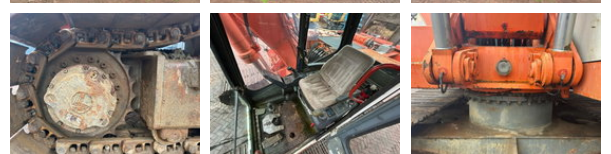

### Algemene kenmerken

Merk	Atlas
Subcategorie	Rupsgraafmachine
Bouwjaar	1997
Afgelezen urenstand	17140
Conditie	Gebruikt
Algemene staat	Goed

### Eigenschappen

Ledig gewicht 20.000kg