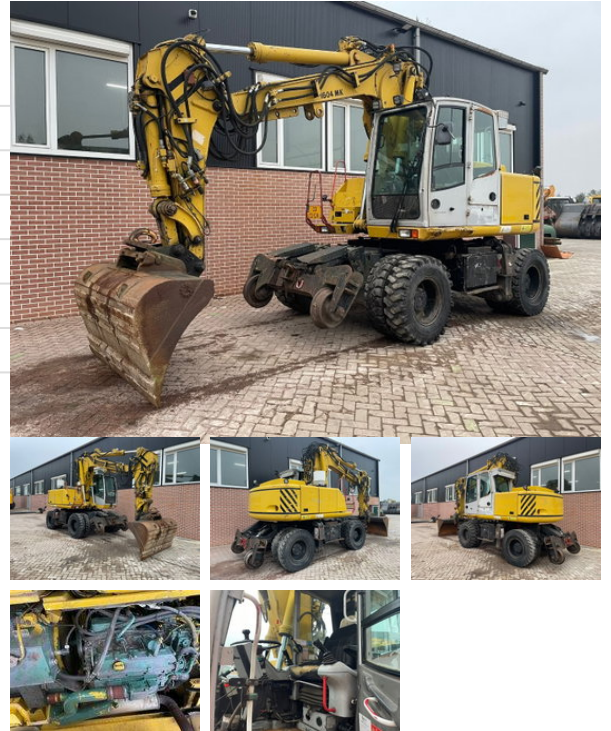

Atlas 1604K

Algemene kenmerken

Merk	Atlas
Subcategorie	Wielgraafmachine
Bouwjaar	2005
Afgelezen urenstand	8500
Conditie	Gebruikt
Algemene staat	Goed
Brandstof	Diesel
CE markering	Ja

Eigenschappen

Ledig gewicht	18.000kg
---------------	----------

Technische specificaties

Aandrijving	wheels
Vermogen	93kw