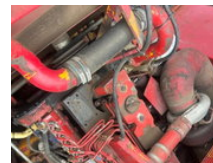

Werklust WG 45C WG45C

Allgemeine Merkmale

Marke	Werklust
Unterkategorie	Radlader
Nummernschild	TSZ-94-G
Baujahr	1995
Datum der Erstzulassung	30-06-1995
Abgelesene Betriebsstunden	33265
Zustand	Gebraucht
Allgemeinzustand	Gut
Kraftstoff	Diesel

Eigenschaften

Leergewicht

17.200kg

Werklust WG 45C WG45C

Technische Spezifikationen

Antrieb

wheels

Zubehör