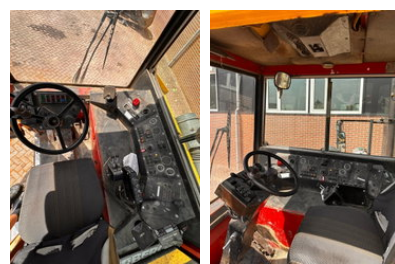

Terberg CC CC26

Allgemeine Merkmale

| | |
|-------------------------|---------------|
| Marke | Terberg |
| Modell | CC |
| Unterkategorie | Container-LKW |
| Containersystem | other |
| Kennzeichen | TXT-63-V |
| Baujahr | 1995 |
| Datum der Erstzulassung | 30-06-1995 |
| Zustand | Gebraucht |
| Allgemeiner Zustand | Gut |
| Kraftstoff | Diesel |

Eigenschaften

| | |
|--------------------------|----------|
| Zulässiges Gesamtgewicht | 48.000kg |
| Kabine | Nee |

Technische Spezifikationen

| | |
|---------------------|-------------|
| Anzahl der Achsen | 3 |
| Achsenkonfiguration | 6x6 |
| Übertragung | Automatisch |