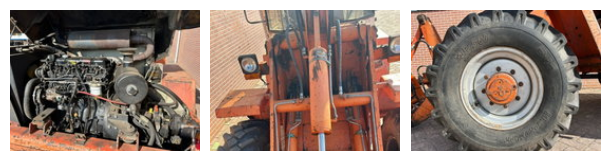

Schaeff SKL851

Allgemeine Merkmale

Marke	Schaeff
Unterkategorie	Radlader
Baujahr	1993
Angezeigte Öffnungszeiten	17120
Zustand	Gebraucht
Kraftstoff	Diesel
CE-Kennzeichnung	Und

Eigenschaften

Ledig gewicht 6.300kg