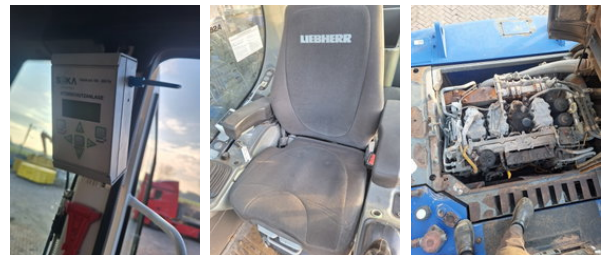

Liebherr R924LC

Allgemeine Merkmale

Marke	Liebherr
Unterkategorie	Raupenbagger
Baujahr	2014
Angezeigte Öffnungszeiten	11300
Zustand	Gebraucht
Allgemeiner Zustand	Gut

Eigenschaften

Ledig gewicht 24.500kg