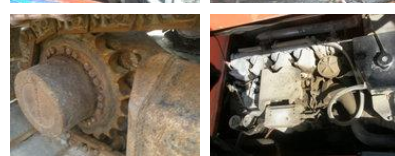

Liebherr R924B

Allgemeine Merkmale

Marke	Liebherr
Unterkategorie	Raupenbagger
Baujahr	2005
Angezeigte Öffnungszeiten	17200
Zustand	Gebraucht
Allgemeiner Zustand	generalCondition.below_average
Kraftstoff	Diesel
CE-Kennzeichnung	Und

Eigenschaften

Ledig gewicht	26.000kg
---------------	----------

Technische Spezifikationen

Fahren	tracking
Vermögenswerte	127kw