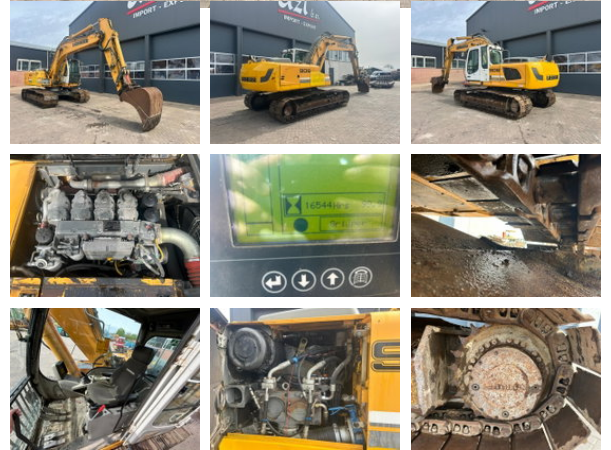

Liebherr R906LC

Allgemeine Merkmale

Marke	Liebherr
Unterkategorie	Raupenbagger
Baujahr	2010
Angezeigte Öffnungszeiten	16550
Zustand	Gebraucht

Eigenschaften

Ledig gewicht	23.000kg
---------------	----------