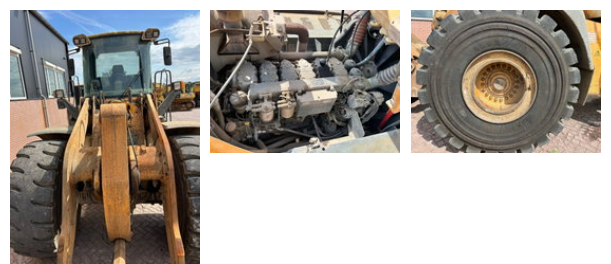

Liebherr L580

Allgemeine Merkmale

Marke	Liebherr
Unterkategorie	Radlader
Kennzeichen	TNS-82-T
Baujahr	2012
Datum der Erstzulassung	30-06-2012
Angezeigte Öffnungszeiten	12300
Zustand	Gebraucht
Allgemeiner Zustand	Gut
Kraftstoff	Diesel
CE-Kennzeichnung	Und

Eigenschaften

Ledig gewicht 25.200kg

Zubehör

- Klimaanlage

Technische Spezifikationen

Fahren wheels

Vermögenswerte 200kw