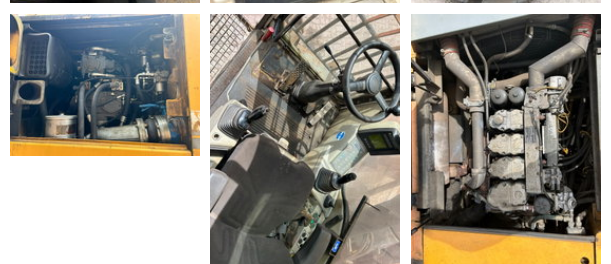

## Liebherr A934C

### Allgemeine Merkmale

Marke	Liebherr
Unterkategorie	Umschlagbagger
Baujahr	2012
Angezeigte Öffnungszeiten	17550
Zustand	Gebraucht
Allgemeiner Zustand	Gut

### Eigenschaften

Ledig gewicht 41.000kg