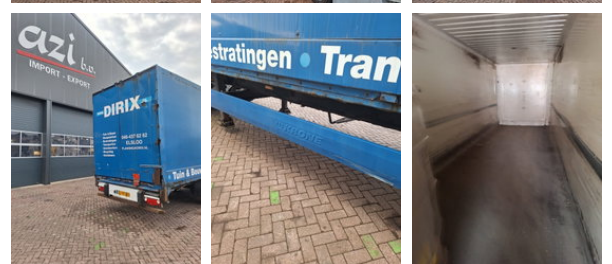

Krone SZK18

Allgemeine Merkmale

Marke	Krone
Unterkategorie	Kofferauflieger
Kennzeichen	OJ-97-DD
Baujahr	2005
Zustand	Gebraucht
Allgemeiner Zustand	Gut

Eigenschaften

Ledig gewicht	7.000kg
Belastbarkeit	23.000kg
Zulässiges Gesamtgewicht	30.000kg
Länge	1.385cm
Breite	255cm