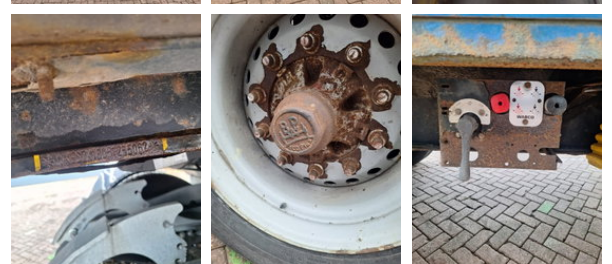

Krone SZK18

Allgemeine Merkmale

Marke	Krone
Unterkategorie	Kofferauflieger
Kennzeichen	OJ-97-DD
Baujahr	2005
Zustand	Gebraucht
Allgemeiner Zustand	Gut

Eigenschaften

Ledig gewicht	7.000kg
Belastbarkeit	23.000kg
Zulässiges Gesamtgewicht	30.000kg
Länge	1.385cm
Breite	255cm

Technische Spezifikationen

Anzahl der Achsen	2
-------------------	---