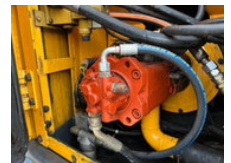

Hyundai ROBEX140LC-7A

Allgemeine Merkmale

Marke	Hyundai
Unterkategorie	Raupenbagger
Baujahr	2007
Angezeigte Öffnungszeiten	12800
Zustand	Gebraucht

Eigenschaften

Ledig gewicht

14.210kg

Hyundai ROBEX140LC-7A

Zubehör