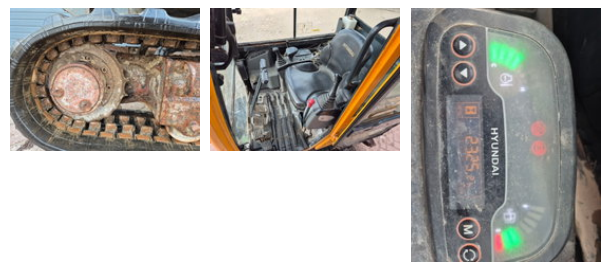

Hyundai R16-9

Allgemeine Merkmale

Marke	Hyundai
Unterkategorie	Mini-Raupenbagger
Baujahr	2017
Angezeigte Öffnungszeiten	2325
Zustand	Gebraucht
Allgemeiner Zustand	Gut

Eigenschaften

Ledig gewicht	1.700kg
---------------	---------