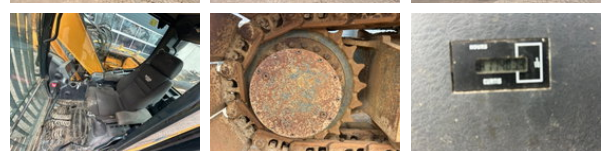

Hyundai R145LCR-9S

Allgemeine Merkmale

| | |
|---------------------------|--------------|
| Marke | Hyundai |
| Unterkategorie | Raupenbagger |
| Baujahr | 2011 |
| Angezeigte Öffnungszeiten | 11350 |
| Zustand | Gebraucht |

Eigenschaften

Ledig gewicht 15.215kg