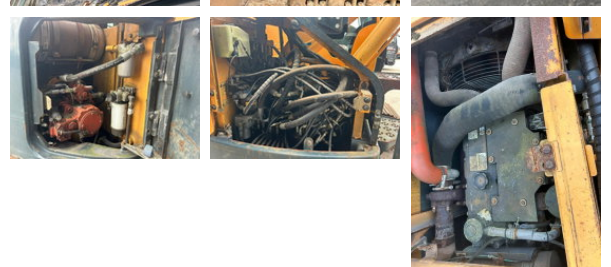

Hyundai R145LCR-9S

Allgemeine Merkmale

| | |
|---------------------------|--------------|
| Marke | Hyundai |
| Unterkategorie | Raupenbagger |
| Baujahr | 2011 |
| Angezeigte Öffnungszeiten | 11350 |
| Zustand | Gebraucht |

Eigenschaften

Ledig gewicht 15.215kg