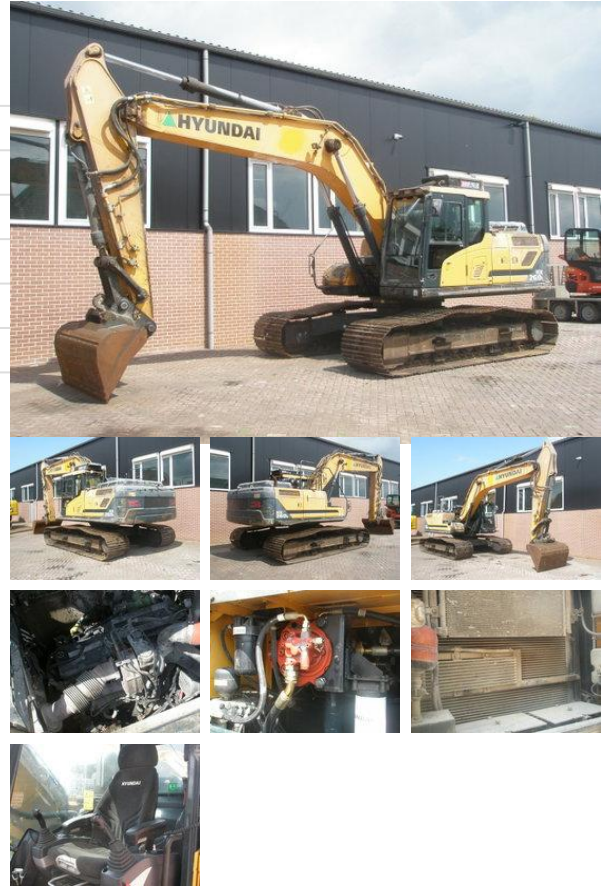

Hyundai HX260LC

Allgemeine Merkmale

Marke	Hyundai
Unterkategorie	Raupenbagger
Baujahr	2017
Angezeigte Öffnungszeiten	14980
Zustand	Gebraucht
Allgemeiner Zustand	Gut
Kraftstoff	Diesel
CE-Kennzeichnung	Und

Eigenschaften

Ledig gewicht 27.000kg

Zubehör

- Rückwärtsfahrkamera

Technische Spezifikationen

Fahren tracking

- Klimaanlage