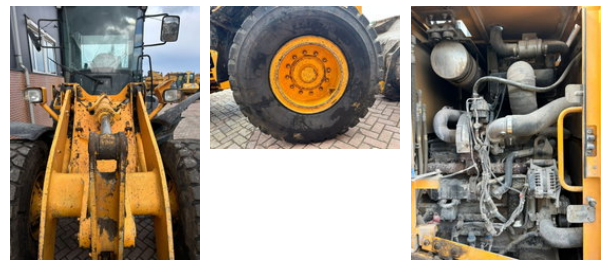

Hyundai HL 740-9A

Allgemeine Merkmale

Marke	Hyundai
Unterkategorie	Radlader
Baujahr	2015
Zustand	Gebraucht
Kraftstoff	Diesel
CE-Kennzeichnung	Und

Eigenschaften

Ledig gewicht	12.700kg
---------------	----------

Technische Spezifikationen

Fahren	wheels
Vermögenswerte	116kw