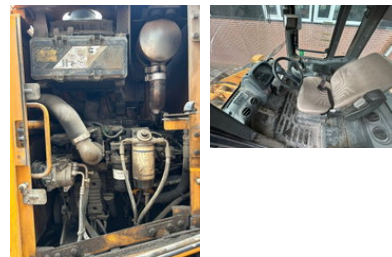

Hyundai HL 740-9A

Allgemeine Merkmale

Marke	Hyundai
Unterkategorie	Radlader
Baujahr	2015
Zustand	Gebraucht
Kraftstoff	Diesel
CE-Kennzeichnung	Und

Eigenschaften

Ledig gewicht	12.700kg
---------------	----------

Technische Spezifikationen

Fahren	wheels
Vermögenswerte	116kw