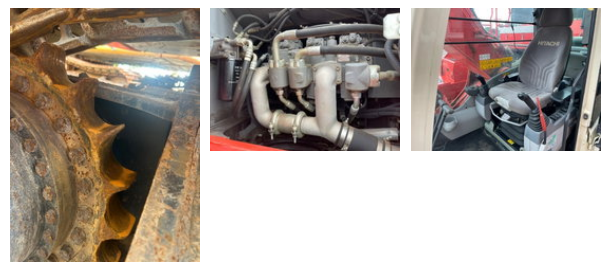

Hitachi ZX300LC-6

Allgemeine Merkmale

Marke	Hitachi
Unterkategorie	Raupenbagger
Baujahr	2018
Angezeigte Öffnungszeiten	9420
Zustand	Gebraucht
Allgemeiner Zustand	Gut
Kraftstoff	Diesel
CE-Kennzeichnung	Und

Eigenschaften

Ledig gewicht 31.600kg

Zubehör

- Rückwärtsfahrkamera

Technische Spezifikationen

Fahren tracking

- Klimaanlage