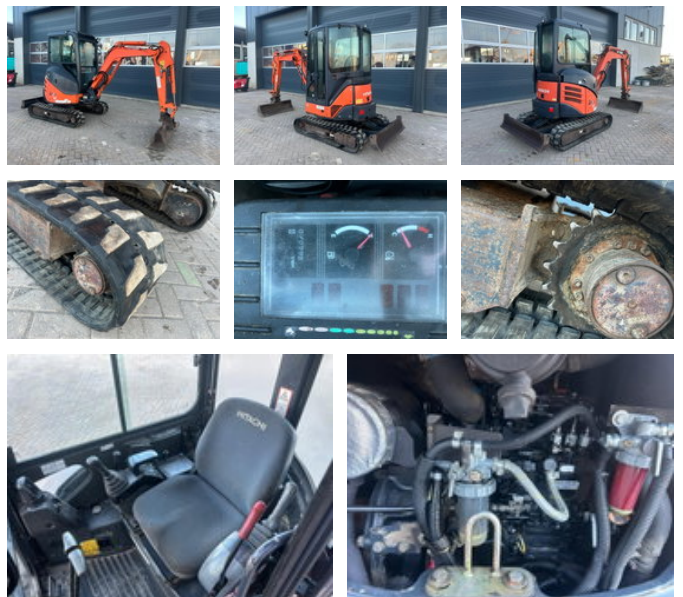

Hitachi ZX22U-2

Allgemeine Merkmale

Marke	Hitachi
Unterkategorie	Mini-Raupenbagger
Baujahr	2011
Angezeigte Öffnungszeiten	7080
Zustand	Gebraucht
Allgemeiner Zustand	Gut

Eigenschaften

Ledig gewicht

2.360kg

Hitachi ZX22U-2