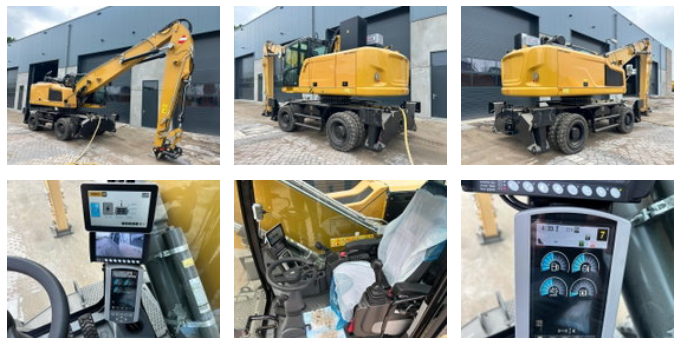

# Caterpillar MH24

## Allgemeine Merkmale

Marke	Caterpillar
Unterkategorie	Umschlagbagger
Baujahr	2022
Abgelesene Betriebsstunden	25
Zustand	Gebraucht
Allgemeinzustand	Sehr gut
Kraftstoff	Elektrisch
CE markierung	Ja

## Eigenschaften

GVW

24.300kg