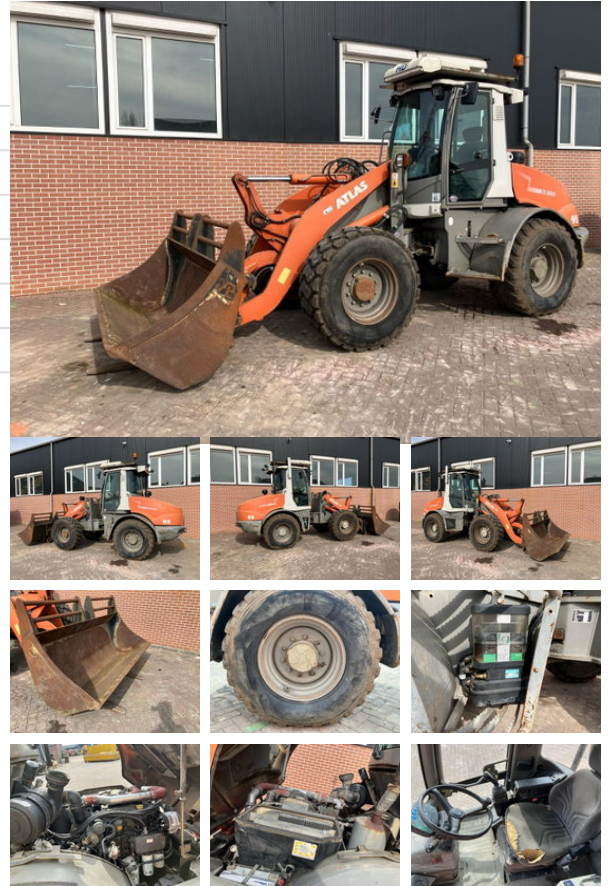

Atlas AR95

Allgemeine Merkmale

Marke	Atlas
Unterkategorie	Radlader
Baujahr	2011
Angezeigte Öffnungszeiten	13500
Zustand	Gebraucht
Allgemeiner Zustand	Gut
Kraftstoff	Diesel
CE-Kennzeichnung	Und

Technische Spezifikationen

Fahren	wheels
Vermögenswerte	75kw