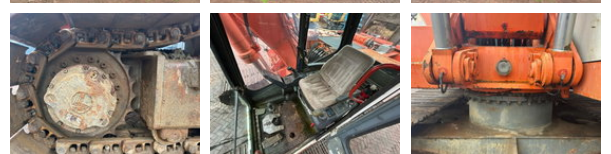

### Allgemeine Merkmale

Marke	Atlas
Unterkategorie	Raupenbagger
Baujahr	1997
Angezeigte Öffnungszeiten	17140
Zustand	Gebraucht
Allgemeiner Zustand	Gut

### Eigenschaften

Ledig gewicht 20.000kg