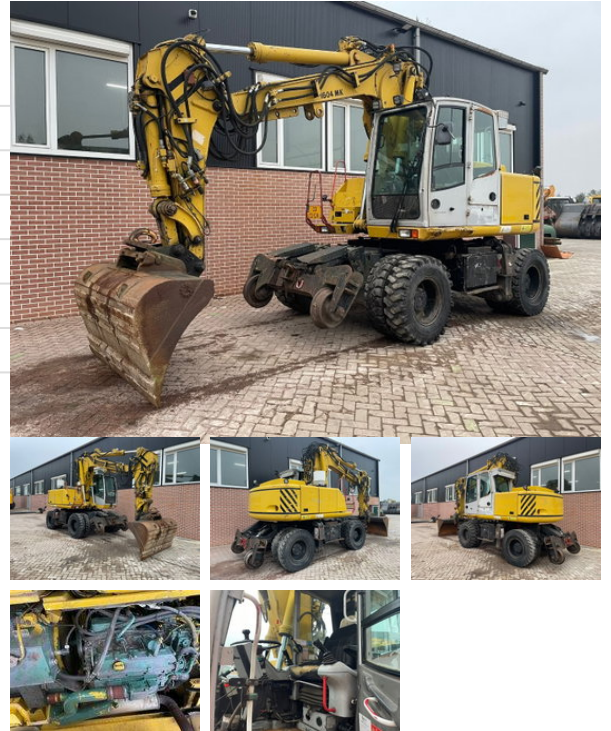

Atlas 1604K

Allgemeine Merkmale

Marke	Atlas
Unterkategorie	Radbagger
Baujahr	2005
Angezeigte Öffnungszeiten	8500
Zustand	Gebraucht
Allgemeiner Zustand	Gut
Kraftstoff	Diesel
CE-Kennzeichnung	Und

Eigenschaften

Ledig gewicht	18.000kg
---------------	----------

Technische Spezifikationen

Fahren	wheels
Vermögenswerte	93kw