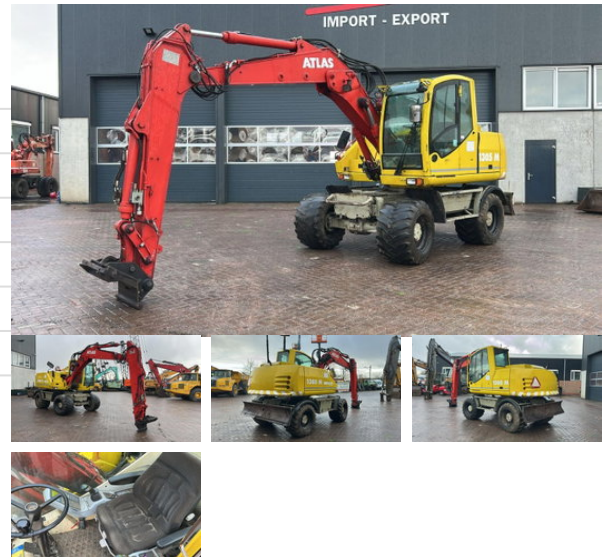

Atlas 1305

Allgemeine Merkmale

Marke	Atlas
Unterkategorie	Radbagger
Baujahr	2004
Angezeigte Öffnungszeiten	16000
Zustand	Gebraucht
Allgemeiner Zustand	generalCondition.average
Kraftstoff	Diesel
CE-Kennzeichnung	Und

Eigenschaften

Ledig gewicht	14.000kg
---------------	----------

Technische Spezifikationen

Fahren	wheels
Vermögenswerte	67kw