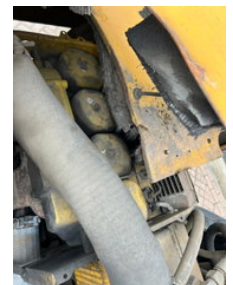

Ahlmann AZ10

Allgemeine Merkmale

Marke	Ahlmann
Unterkategorie	Radlader
Nummernschild	TSV-42-H
Baujahr	1995
Datum der Erstzulassung	30-06-1995
Abgelesene Betriebsstunden	19590
Zustand	Gebraucht
Kraftstoff	Diesel